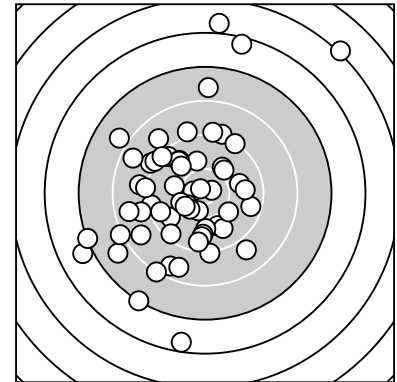

Ergebnis: **518** (544.9) S: 89 88 84 93 76 88  
 Zähler: 13 28 10 4 3 2 InZ: 4 weiteste: 46.2 (15.) 40.1 (46.)

Verein: **SV-Feistritztal #1**  
 beste Teiler: 149 (26.) 172 (6.) 287 (5.) 441 (13.) 493 (17.)  
 Trefferlage: 4.83 mm links, 0.06 mm tief  
 Streuwert: 12.11, horizontal: 10.36, vertikal: 13.63

Serie 1:  
**9.1 ↑**                      **9.0 ←**                      **9.2 ↓**                      **9.2 ↗**                      **10.6 \***  
**10.7 \***                      **9.5 →**                      **9.9 ↓**                      **6.4 ↑**                      **9.8 ↘**

beste Teiler: 172 (6.) 287 (5.) 818 (8.)  
 Trefferlage: 2.20 mm rechts, 3.07 mm hoch  
 Streuwert: 11.28, horizontal: 7.34, vertikal: 14.16

Serie 2:  
**9.7 ↙**                      **10.0 ↑**                      **10.4 \***                      **9.3 ←**                      **5.2 ↗**  
**8.7 ↙**                      **10.3 ↙**                      **10.0 ←**                      **8.6 ↓**                      **9.4 ↘**

beste Teiler: 1026 (50.) 1248 (49.) 1687 (44.)  
 Trefferlage: 9.48 mm links, 0.04 mm tief  
 Streuwert: 15.94, horizontal: 8.73, vertikal: 20.78

Serie 6:  
**9.2 ↘**                      **10.3 ↙**                      **7.3 ↙**                      **9.3 ↘**                      **9.9 →**  
**9.8 →**                      **9.9 ↘**                      **8.7 ↙**                      **9.5 ↓**                      **9.1 ↑**